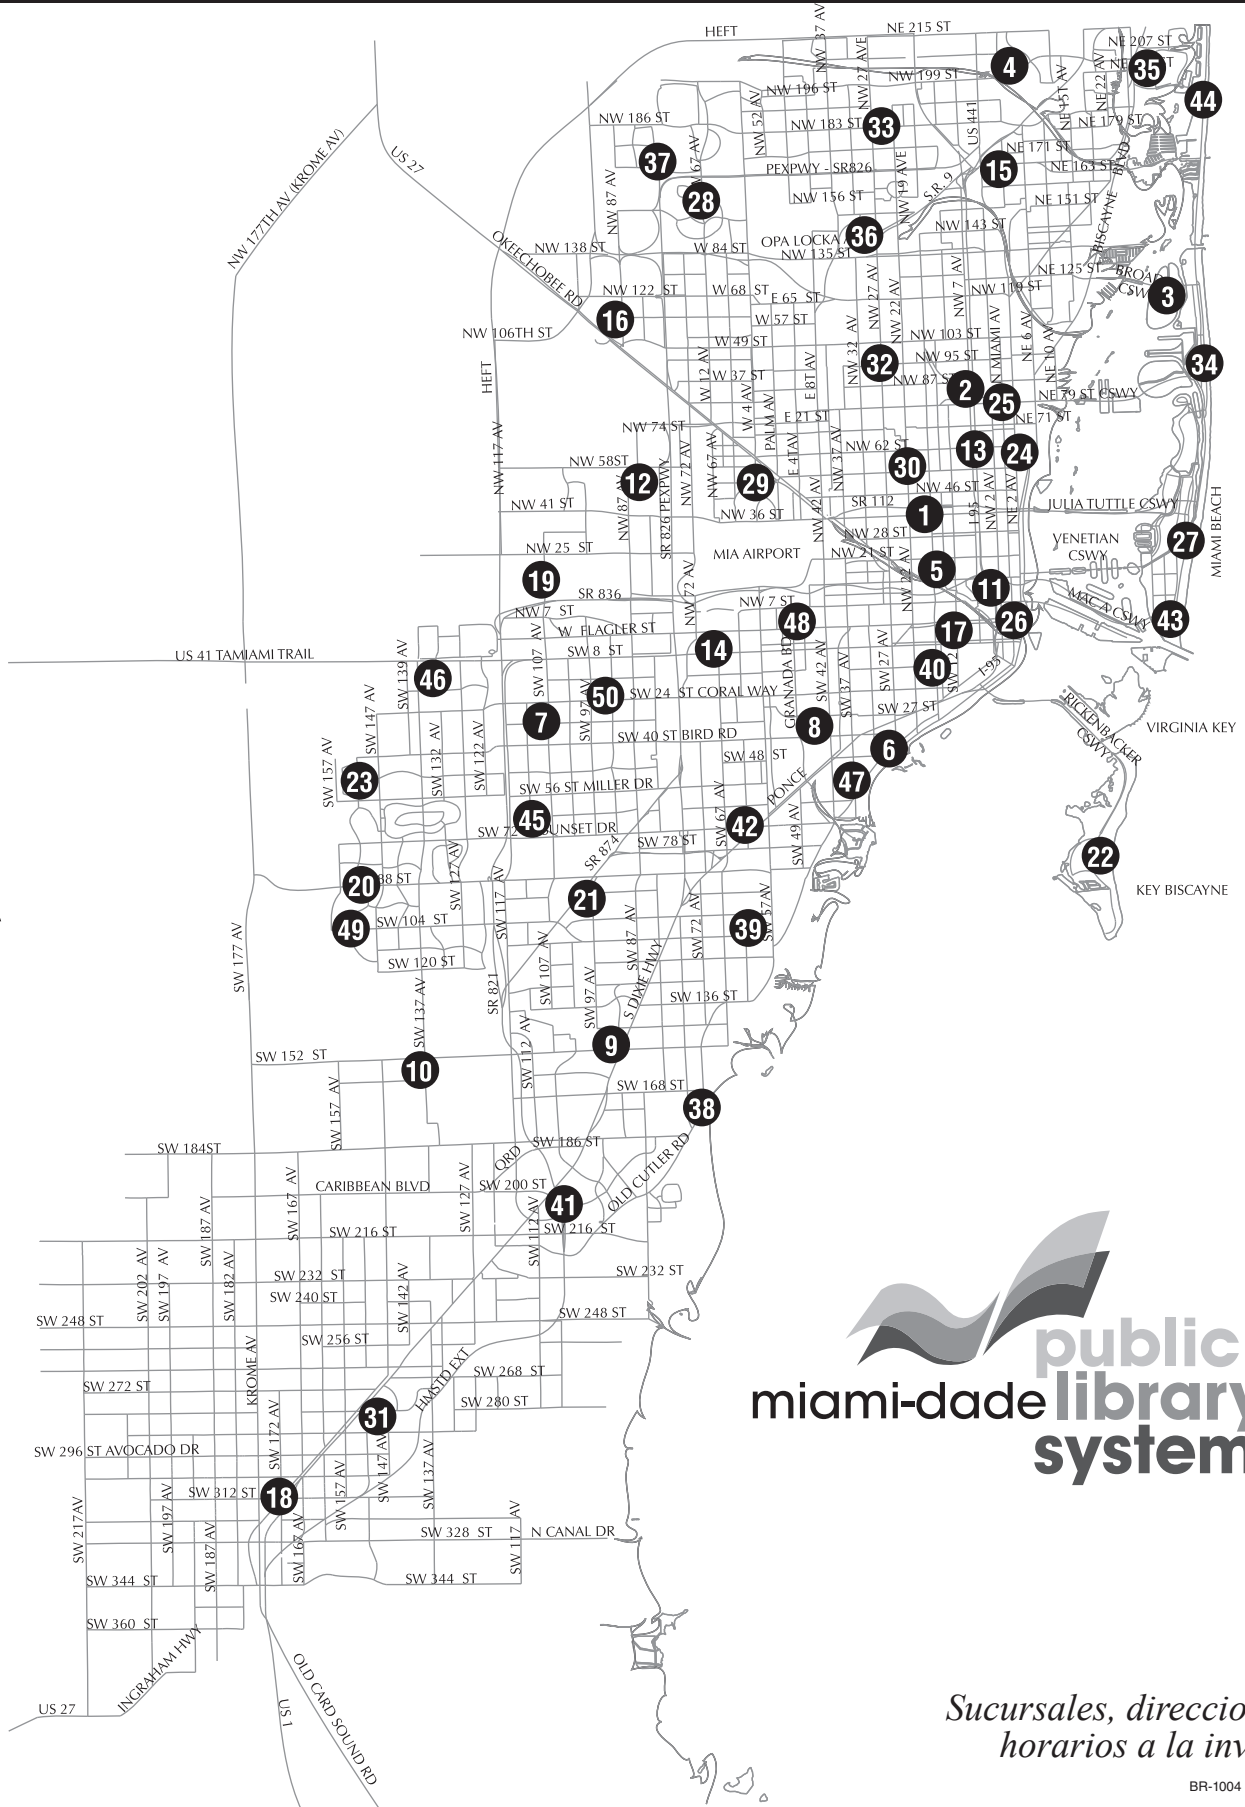

TDD DEL SISTEMA
Florida Relay Service - 711

EL SISTEMA DE BIBLIOTECAS PÚBLICAS DE MIAMI-DADE

Mapa de las Bibliotecas

MIAMI-DADE
COUNTY

**public
miami-dade library
system**

*Sucursales, direcciones y
horarios a la inversa.*