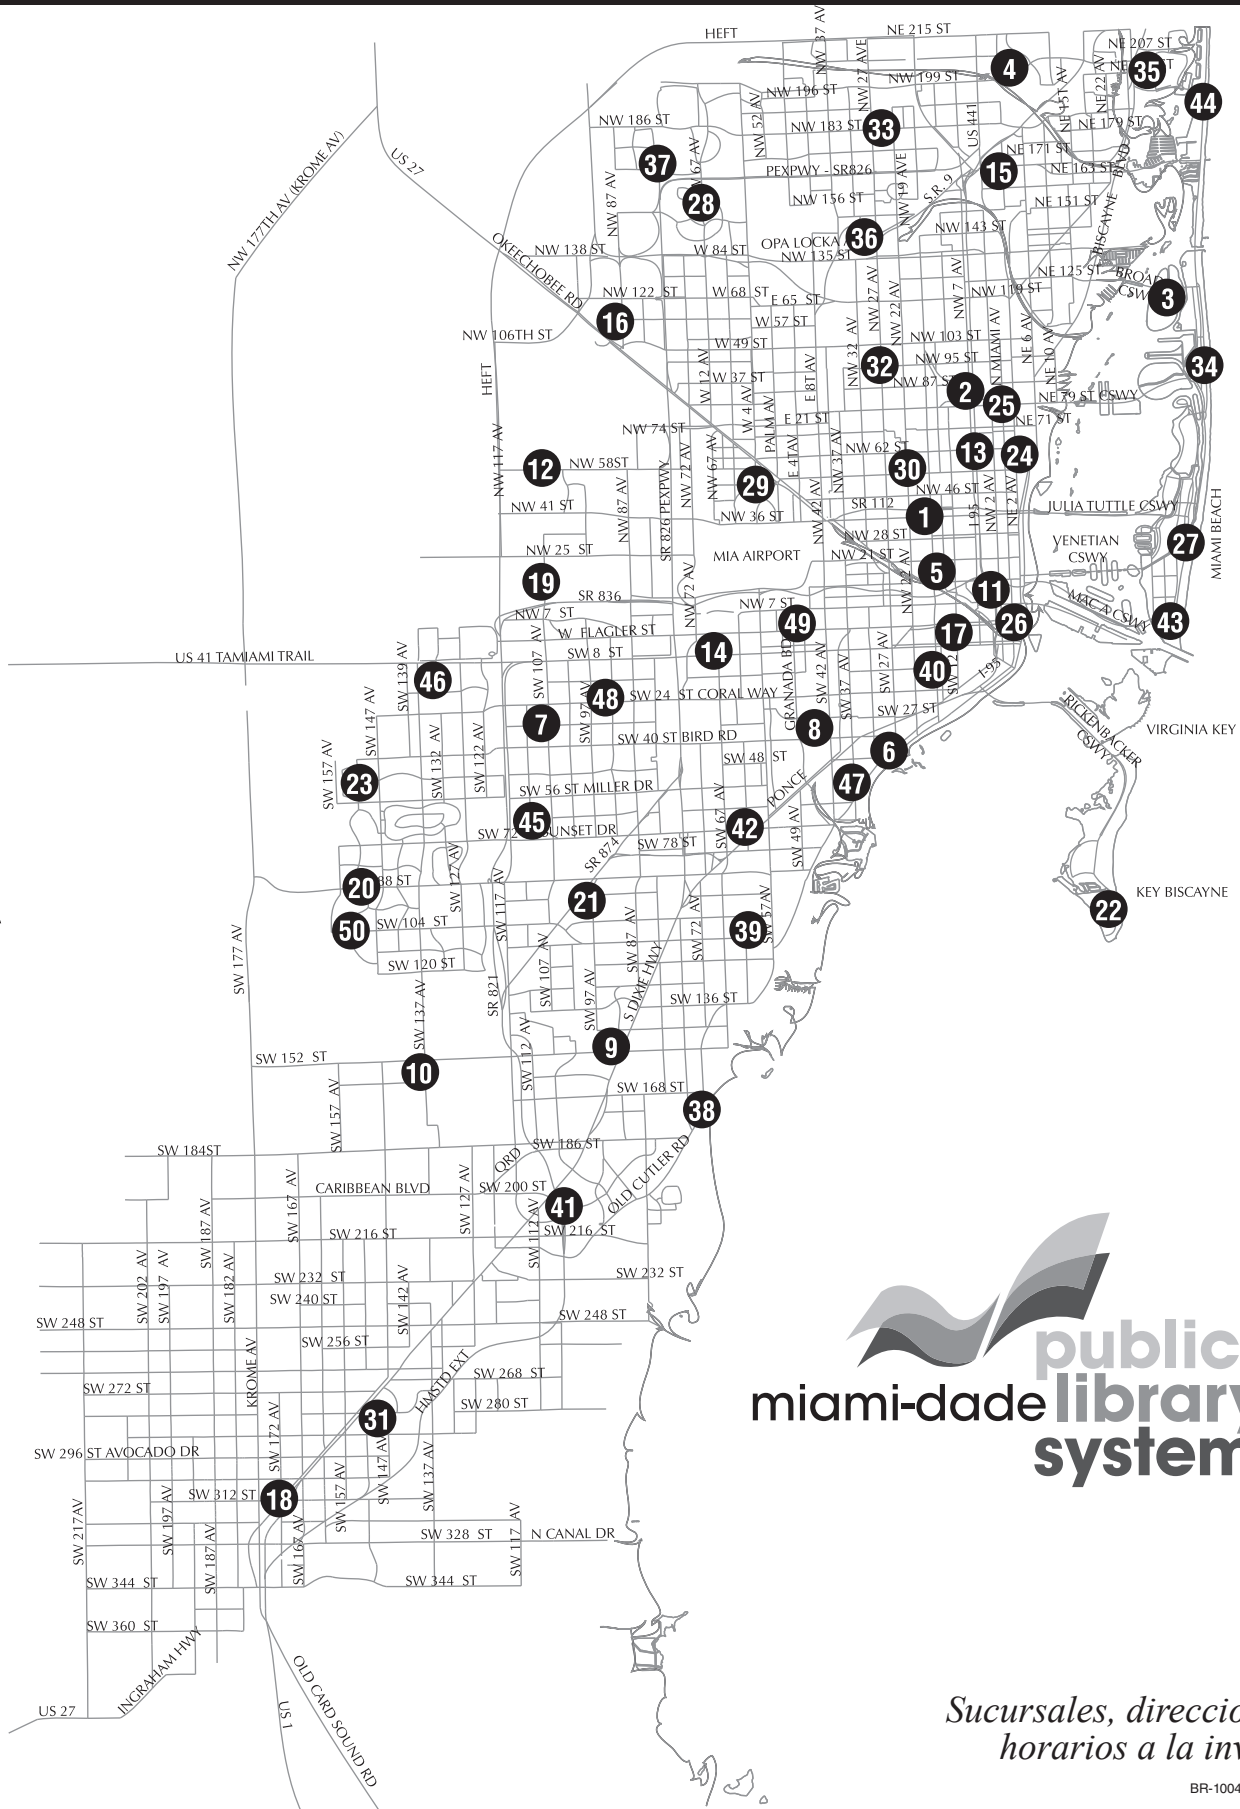

EL SISTEMA DE BIBLIOTECAS PÚBLICAS DE MIAMI-DADE

Mapa de las Bibliotecas

MIAMI-DADE
COUNTY

public
miami-dade library
system

*Sucursales, direcciones y
horarios a la inversa.*