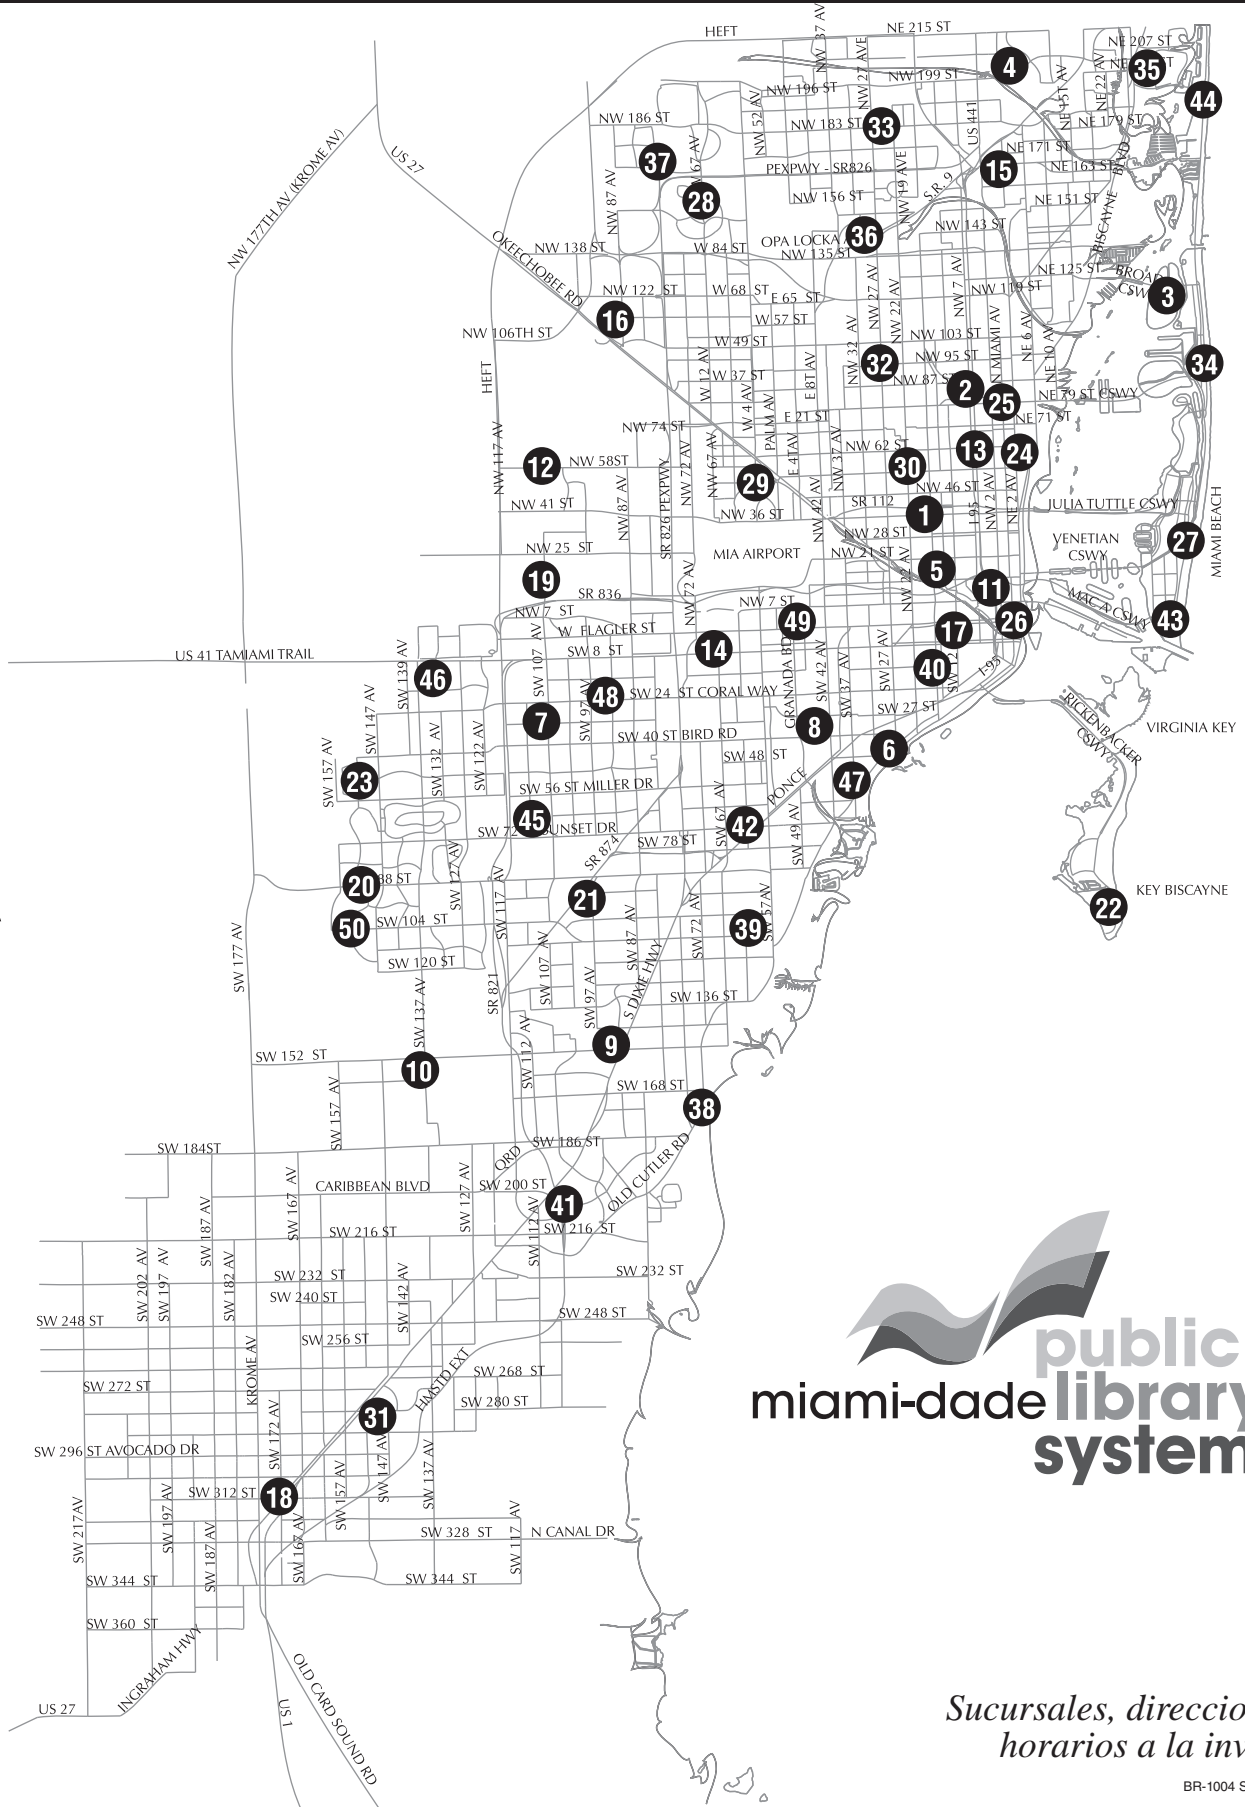

EL SISTEMA DE BIBLIOTECAS PÚBLICAS DE MIAMI-DADE

Mapa de las Bibliotecas

MIAMI-DADE
COUNTY

public
miami-dade library
system

*Sucursales, direcciones y
horarios a la inversa.*