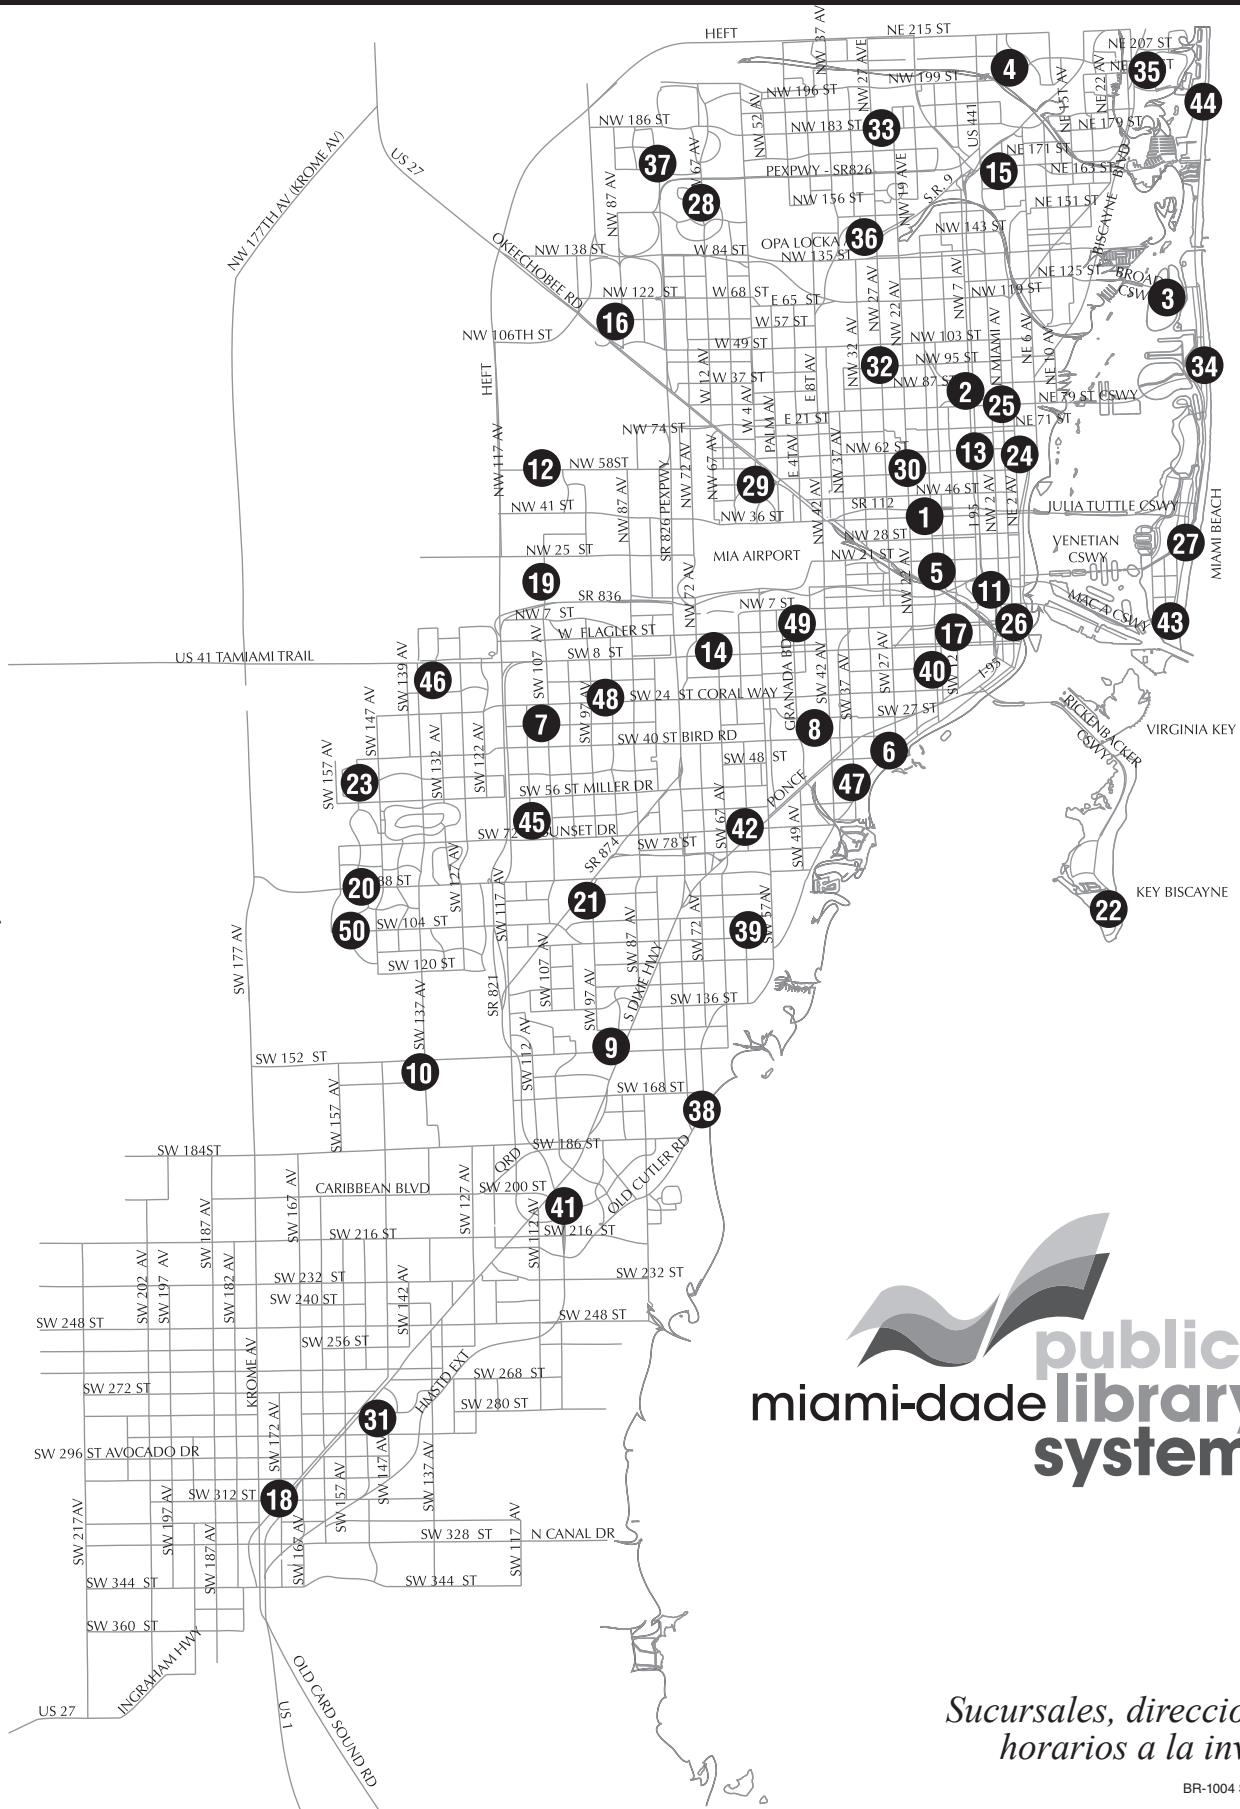

EL SISTEMA DE BIBLIOTECAS PÚBLICAS DE MIAMI-DADE

Mapa de las Bibliotecas

MIAMI-DADE
COUNTY

public
miami-dade library
system

*Sucursales, direcciones y
horarios a la inversa.*